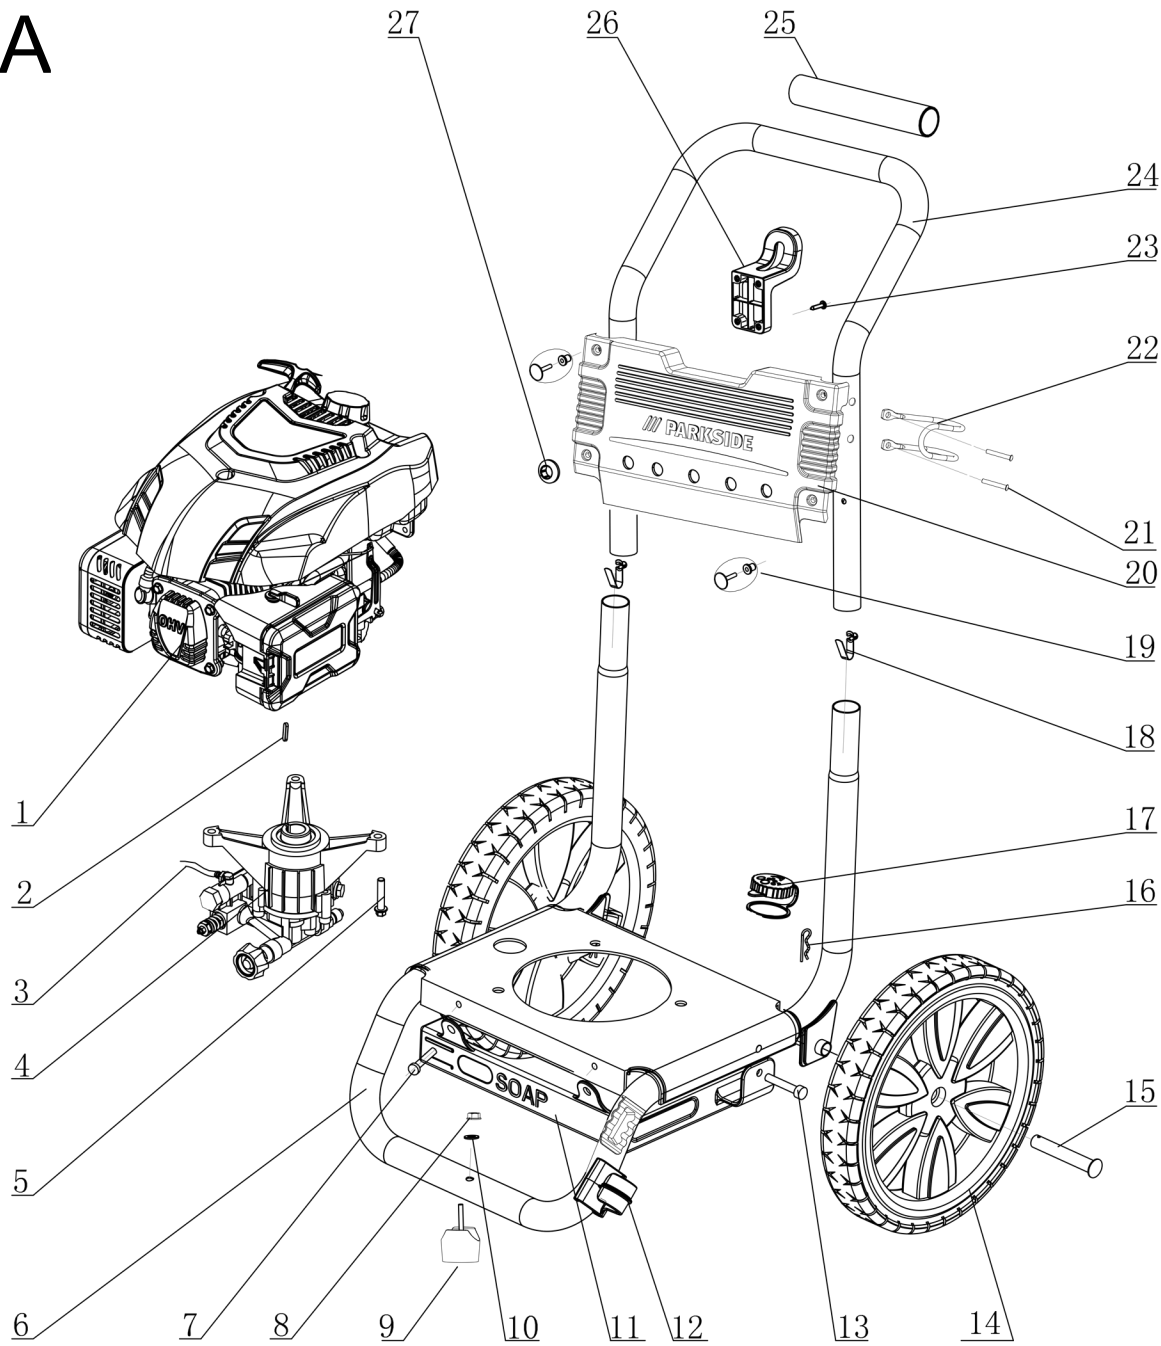

A

B

Ersatzteile / Spare parts

PHDB4C3

Hochdruckreiniger
high pressure washer

3907702976
0162

update:07.11.2019

Skizze	Art.Nr.	Benennung	description
A 1	3907702001	Verbrennungsmotor 4-Takt	ENGINE DVO175
A 2	01688522	Passfeder	THE CRANKSHAFT FLAT KEY
A 4	3907702002	Wasserpumpe	PUMP ASSEMBLY
A 9	3907702003	Gummifuß	RUBBER FOOT
A 12	3907702004	Sprühlanzenhalter unten	LOWER LANCE HOLDER
A 14	3907702005	Rad	CASTOR
A 15	5907701009	Radachse	SHAFT
A 16	05003802	Splint	R PIN
A 17	3907702006	Seifenbehälterdeckel	SOAP BOTTLE CAPS
A 20	3907702007	Kunststoffblende	PANEL COMPONENT
A 22	3907702008	Sprühlanzenhalter oben	UPPER LANCE HOLDER
A 26	3907702009	Schlauchhalter	HIGH PRESSURE HOSE HOOK
A 28	5907701017	Sprühlanze	SPRAY ROD COMPONENTS
A 29	3907702010	Sprühpistole	SPRAY GUN
A 30	5907701020	Hochdruckschlauch	HIGH PRESSURE PIPE
A 31,32	5907701019	Nadel mit Halterung	Needle with needle seath
A 33	5907701024	Düse Schwarz	Nozzle Black
A 34	5907701023	Düse Weiß 40°	Nozzle White 40°
A 35	5907701026	Düse Gelb 15°	Nozzle Yellow 15°
A 36	5907701021	Düse Rot 0°	Nozzle Red 0°
A 37	5907701022	Düse Grün 25°	Nozzle Green 25°
A 33-37	7907705701	Düsen Set (1 Satz = 5 Stück)	Nozzle Set (1 Set = 5 Pcs.)
A 38	3904601093	Zündkerzenschlüssel	SPARK PLUG SLEEVE
A 39	7907711701	Trichter	FUNNEL
A 40	3901313089	Gabelschlüssel	SPANNER
A 41	02526001	Schraubenzieher	DUAL CHANGE KNIFE
A 42	5907701025	Schnellkupplung	QUICK PLUG CONNECTOR
B 2	3907702011	Zylinderkopfdeckel	COVER COMP,CYLINDER HEAD
B 3	3907702012	Zylinderkopfdichtung	PACKING,HEADCOVER
B 11	3904601090	Zündkerze	SPARK PULG
B 19	5911240028	Kolbenringsatz	SCRAPER RING SET ,PISTON
B 20-22	3907702013	Kolben kpl.	Piston assy
B 23	5911240030	Pleuel kpl.	ROD ASSEMBLY., CONNECTING
B 25	5912306045	Wellendichtring	OIL SEAL
B 31	5907701070	Auspuff	MUFFLER ASSY
B 33	3911204037	Tankdeckel	FUEL TANK CAP COMP
B 34	3907702014	Tank	FUEL TANK
B 36	3907702015	Startergehäuse	START SMALL CAP
B 38	3911204038	Kraftstofffilter	FILTER
B 40	3907702016	Kraftstoffleitung	FUEL LINE
A 48,49	3907702017	Reglerstange mit Feder	Rod governor & spring
B 54	3907702018	Auspuffdichtung	GASKET,EXHAUST
B 63	5907701055	Wellendichtring	OIL SEAL
B 66	3907702019	Motorabdeckung	MOTOR COVER
B 67	3911204043	Starterkit	STARTERKIT
B 68	5911238015	Ölmessstab	DIPSTICK
B 71	5907701058	Zündspule	IGNITION COIL ASSY
B 78	5907701071	Auspuffabdeckung	SHIELD, MUFFLER
B 79	5907701065	Luftfilterdichtung	AIR FILTER GASKET
B 80	3907702020	Luftfilter kpl.	AIR CLEANER ASSEMBLY
B 82	3907702021	Ansaugstutzendichtung	PACKING,INTAKE
B 83	3907702022	Ansaugstutzen	INSULATOR,CARBURETOR
B 84	3907702023	Vergaserdichtung	PACKING,CARBURETOR
B 85	5907701064	Vergaser kpl.	CARBURETOR ASSY
B 92	5907701047	Ein- / Ausschalter	FLAME ROLLOUT SWITCH
B o.Abb.	5911238018	Luftfiltereinsatz	Air filter inlay