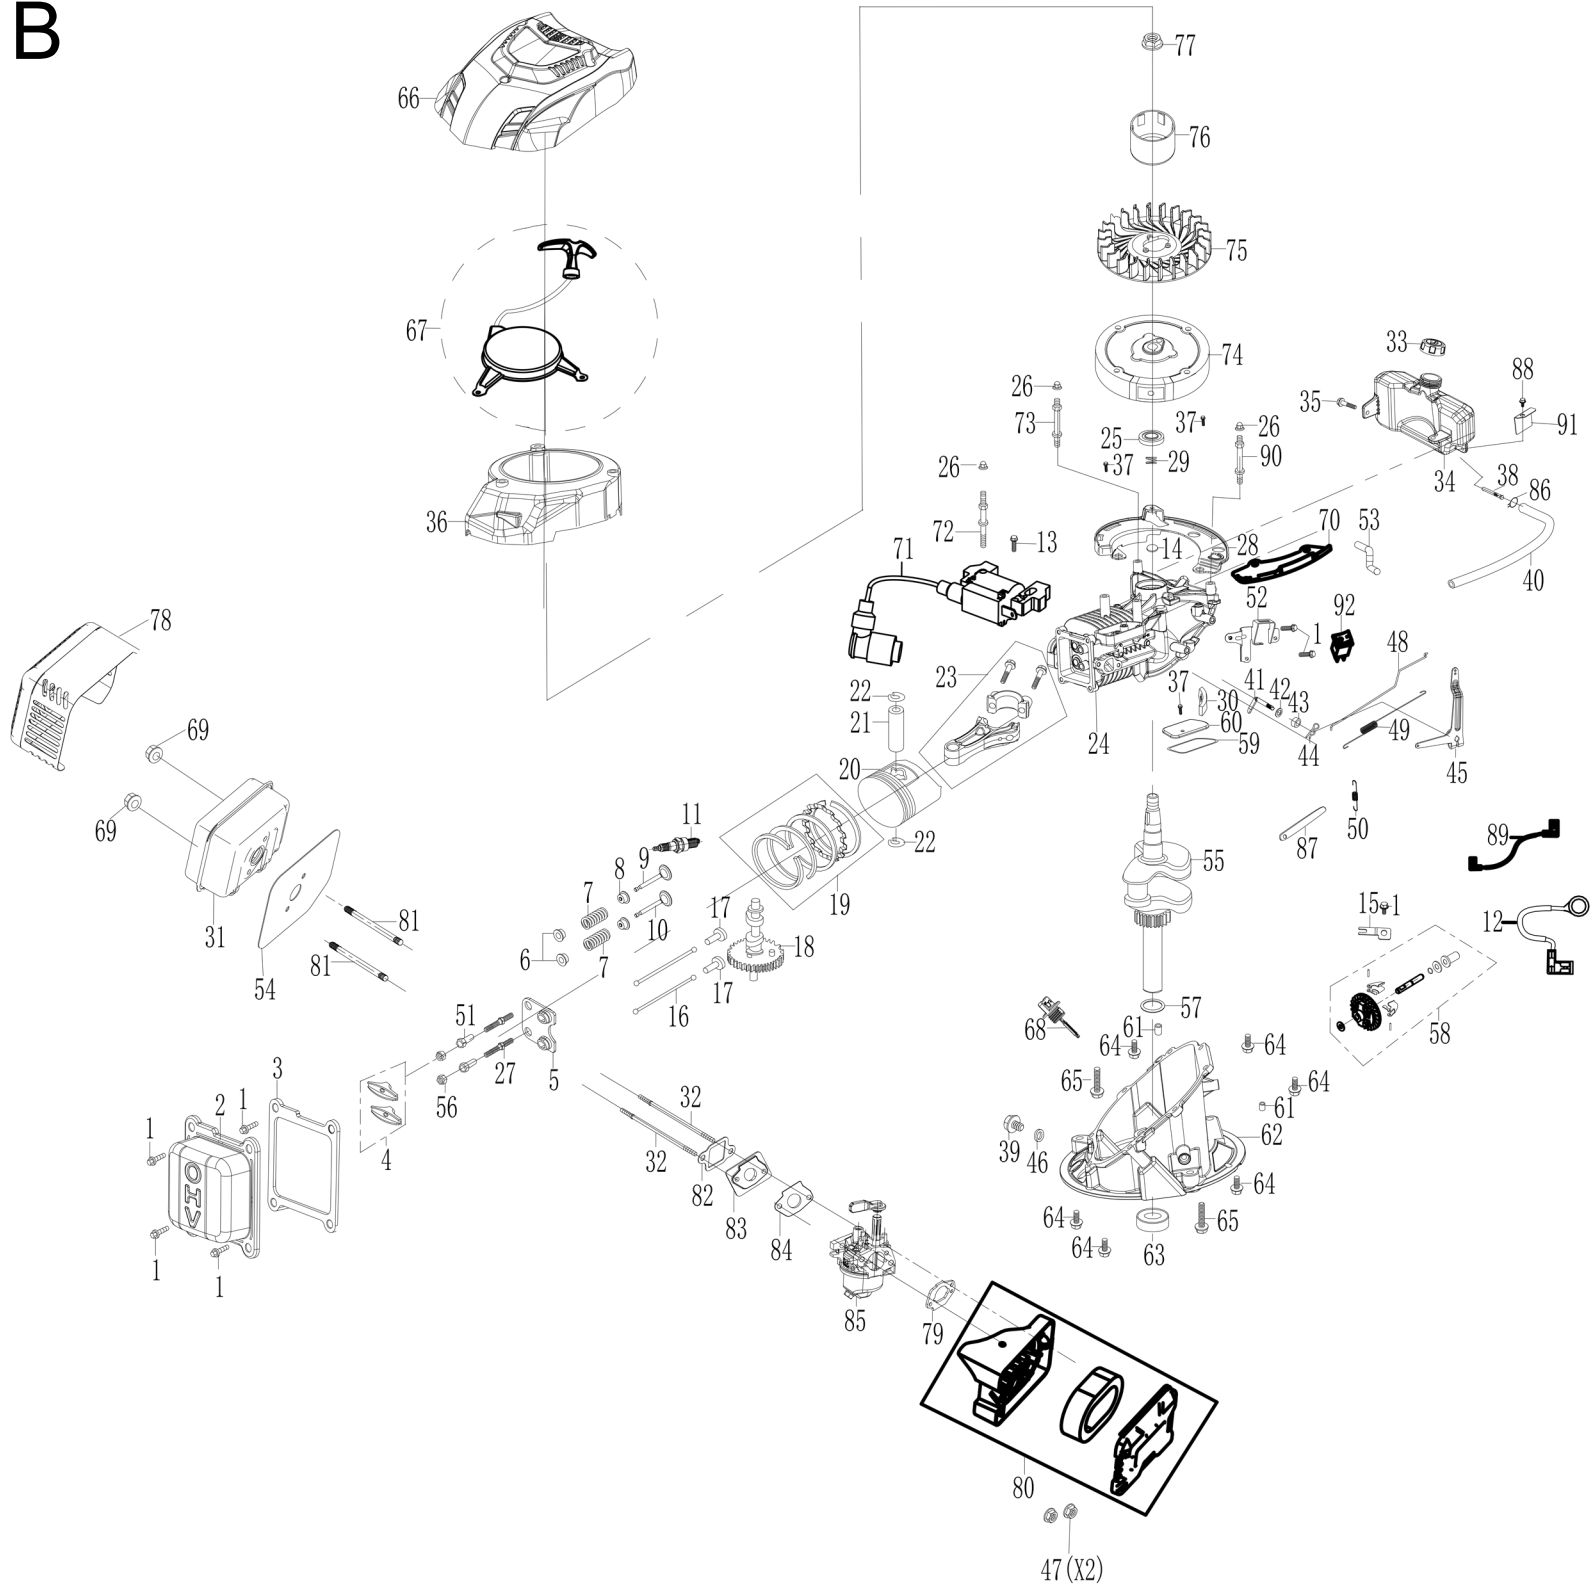

A

B

Ersatzteile / Spare parts

PHDB4C3

Hochdruckreiniger
high pressure washer

3907702976
0162

update:07.11.2019

Skizze	Art.Nr.	Benennung	description
A 1	3907702001	Verbrennungsmotor 4-Takt	ENGINE DVO175
A 2	01688522	Passfeder	THE CRANKSHAFT FLAT KEY
A 4	3907702002	Wasserpumpe	PUMP ASSEMBLY
A 9	3907702003	Gummifuß	RUBBER FOOT
A 12	3907702004	Sprühlanzenhalter unten	LOWER LANCE HOLDER
A 14	3907702005	Rad	CASTOR
A 15	5907701009	Radachse	SHAFT
A 16	05003802	Splint	R PIN
A 17	3907702006	Seifenbehälterdeckel	SOAP BOTTLE CAPS
A 20	3907702007	Kunststoffblende	PANEL COMPONENT
A 22	3907702008	Sprühlanzenhalter oben	UPPER LANCE HOLDER
A 26	3907702009	Schlauchhalter	HIGH PRESSURE HOSE HOOK
A 28	5907701017	Sprühlanze	SPRAY ROD COMPONENTS
A 29	3907702010	Sprühpistole	SPRAY GUN
A 30	5907701020	Hochdruckschlauch	HIGH PRESSURE PIPE
A 31,32	5907701019	Nadel mit Halterung	Needle with needle seath
A 33	5907701024	Düse Schwarz	Nozzle Black
A 34	5907701023	Düse Weiß 40°	Nozzle White 40°
A 35	5907701026	Düse Gelb 15°	Nozzle Yellow 15°
A 36	5907701021	Düse Rot 0°	Nozzle Red 0°
A 37	5907701022	Düse Grün 25°	Nozzle Green 25°
A 33-37	7907705701	Düsen Set (1 Satz = 5 Stück)	Nozzle Set (1 Set = 5 Pcs.)
A 38	3904601093	Zündkerzenschlüssel	SPARK PLUG SLEEVE
A 39	7907711701	Trichter	FUNNEL
A 40	3901313089	Gabelschlüssel	SPANNER
A 41	02526001	Schraubenzieher	DUAL CHANGE KNIFE
A 42	5907701025	Schnellkupplung	QUICK PLUG CONNECTOR
B 2	3907702011	Zylinderkopfdeckel	COVER COMP,CYLINDER HEAD
B 3	3907702012	Zylinderkopfdichtung	PACKING,HEADCOVER
B 11	3904601090	Zündkerze	SPARK PULG
B 19	5911240028	Kolbenringsatz	SCRAPER RING SET ,PISTON
B 20-22	3907702013	Kolben kpl.	Piston assy
B 23	5911240030	Pleuel kpl.	ROD ASSEMBLY., CONNECTING
B 25	5912306045	Wellendichtring	OIL SEAL
B 31	5907701070	Auspuff	MUFFLER ASSY
B 33	3911204037	Tankdeckel	FUEL TANK CAP COMP
B 34	3907702014	Tank	FUEL TANK
B 36	3907702015	Startergehäuse	START SMALL CAP
B 38	3911204038	Kraftstofffilter	FILTER
B 40	3907702016	Kraftstoffleitung	FUEL LINE
A 48,49	3907702017	Reglerstange mit Feder	Rod governor & spring
B 54	3907702018	Auspuffdichtung	GASKET,EXHAUST
B 63	5907701055	Wellendichtring	OIL SEAL
B 66	3907702019	Motorabdeckung	MOTOR COVER
B 67	3911204043	Starterkit	STARTERKIT
B 68	5911238015	Ölmessstab	DIPSTICK
B 71	5907701058	Zündspule	IGNITION COIL ASSY
B 78	5907701071	Auspuffabdeckung	SHIELD, MUFFLER
B 79	5907701065	Luftfilterdichtung	AIR FILTER GASKET
B 80	3907702020	Luftfilter kpl.	AIR CLEANER ASSEMBLY
B 82	3907702021	Ansaugstutzendichtung	PACKING,INTAKE
B 83	3907702022	Ansaugstutzen	INSULATOR,CARBURETOR
B 84	3907702023	Vergaserdichtung	PACKING,CARBURETOR
B 85	5907701064	Vergaser kpl.	CARBURETOR ASSY
B 92	5907701047	Ein- / Ausschalter	FLAME ROLLOUT SWITCH
B o.Abb.	5911238018	Luftfiltereinsatz	Air filter inlay