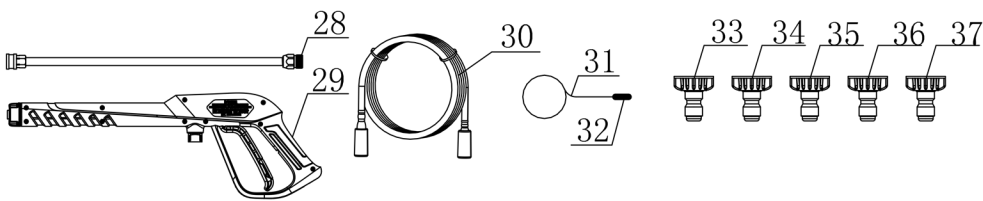

A

B

Ersatzteile / Spare parts

PHDB4C3

Hochdruckreiniger
high pressure washer

3907702976
0162

update:07.11.2019

Skizze	Art.Nr.	Benennung	description
A 1	3907702001	Verbrennungsmotor 4-Takt	ENGINE DVO175
A 2	01688522	Passfeder	THE CRANKSHAFT FLAT KEY
A 4	3907702002	Wasserpumpe	PUMP ASSEMBLY
A 9	3907702003	Gummifuß	RUBBER FOOT
A 12	3907702004	Sprühlanzenhalter unten	LOWER LANCE HOLDER
A 14	3907702005	Rad	CASTOR
A 15	5907701009	Radachse	SHAFT
A 16	05003802	Splint	R PIN
A 17	3907702006	Seifenbehälterdeckel	SOAP BOTTLE CAPS
A 20	3907702007	Kunststoffblende	PANEL COMPONENT
A 22	3907702008	Sprühlanzenhalter oben	UPPER LANCE HOLDER
A 26	3907702009	Schlauchhalter	HIGH PRESSURE HOSE HOOK
A 28	5907701017	Sprühlanze	SPRAY ROD COMPONENTS
A 29	3907702010	Sprühpistole	SPRAY GUN
A 30	5907701020	Hochdruckschlauch	HIGH PRESSURE PIPE
A 31,32	5907701019	Nadel mit Halterung	Needle with needle seath
A 33	5907701024	Düse Schwarz	Nozzle Black
A 34	5907701023	Düse Weiß 40°	Nozzle White 40°
A 35	5907701026	Düse Gelb 15°	Nozzle Yellow 15°
A 36	5907701021	Düse Rot 0°	Nozzle Red 0°
A 37	5907701022	Düse Grün 25°	Nozzle Green 25°
A 33-37	7907705701	Düsen Set (1 Satz = 5 Stück)	Nozzle Set (1 Set = 5 Pcs.)
A 38	3904601093	Zündkerzenschlüssel	SPARK PLUG SLEEVE
A 39	7907711701	Trichter	FUNNEL
A 40	3901313089	Gabelschlüssel	SPANNER
A 41	02526001	Schraubenzieher	DUAL CHANGE KNIFE
A 42	5907701025	Schnellkupplung	QUICK PLUG CONNECTOR
B 2	3907702011	Zylinderkopfdeckel	COVER COMP,CYLINDER HEAD
B 3	3907702012	Zylinderkopfdichtung	PACKING,HEADCOVER
B 11	3904601090	Zündkerze	SPARK PULG
B 19	5911240028	Kolbenringsatz	SCRAPER RING SET ,PISTON
B 20-22	3907702013	Kolben kpl.	Piston assy
B 23	5911240030	Pleuel kpl.	ROD ASSEMBLY., CONNECTING
B 25	5912306045	Wellendichtring	OIL SEAL
B 31	5907701070	Auspuff	MUFFLER ASSY
B 33	3911204037	Tankdeckel	FUEL TANK CAP COMP
B 34	3907702014	Tank	FUEL TANK
B 36	3907702015	Startergehäuse	START SMALL CAP
B 38	3911204038	Kraftstofffilter	FILTER
B 40	3907702016	Kraftstoffleitung	FUEL LINE
A 48,49	3907702017	Reglerstange mit Feder	Rod governor & spring
B 54	3907702018	Auspuffdichtung	GASKET,EXHAUST
B 63	5907701055	Wellendichtring	OIL SEAL
B 66	3907702019	Motorabdeckung	MOTOR COVER
B 67	3911204043	Starterkit	STARTERKIT
B 68	5911238015	Ölmessstab	DIPSTICK
B 71	5907701058	Zündspule	IGNITION COIL ASSY
B 78	5907701071	Auspuffabdeckung	SHIELD, MUFFLER
B 79	5907701065	Luftfilterdichtung	AIR FILTER GASKET
B 80	3907702020	Luftfilter kpl.	AIR CLEANER ASSEMBLY
B 82	3907702021	Ansaugstutzendichtung	PACKING,INTAKE
B 83	3907702022	Ansaugstutzen	INSULATOR,CARBURETOR
B 84	3907702023	Vergaserdichtung	PACKING,CARBURETOR
B 85	5907701064	Vergaser kpl.	CARBURETOR ASSY
B 92	5907701047	Ein- / Ausschalter	FLAME ROLLOUT SWITCH
B o.Abb.	5911238018	Luftfiltereinsatz	Air filter inlay