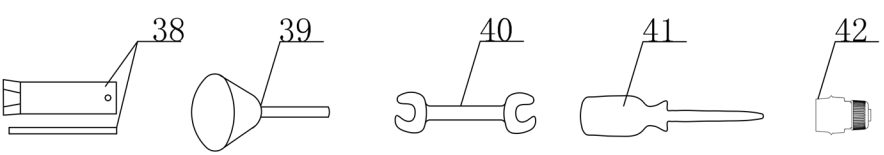

A

B

Ersatzteile / Spare parts

PHDB4C3

Hochdruckreiniger
high pressure washer

3907702976
0162

update:07.11.2019

Skizze	Art.Nr.	Benennung	description
A 1	3907702001	Verbrennungsmotor 4-Takt	ENGINE DVO175
A 2	01688522	Passfeder	THE CRANKSHAFT FLAT KEY
A 4	3907702002	Wasserpumpe	PUMP ASSEMBLY
A 9	3907702003	Gummifuß	RUBBER FOOT
A 12	3907702004	Sprühlanzenhalter unten	LOWER LANCE HOLDER
A 14	3907702005	Rad	CASTOR
A 15	5907701009	Radachse	SHAFT
A 16	05003802	Splint	R PIN
A 17	3907702006	Seifenbehälterdeckel	SOAP BOTTLE CAPS
A 20	3907702007	Kunststoffblende	PANEL COMPONENT
A 22	3907702008	Sprühlanzenhalter oben	UPPER LANCE HOLDER
A 26	3907702009	Schlauchhalter	HIGH PRESSURE HOSE HOOK
A 28	5907701017	Sprühlanze	SPRAY ROD COMPONENTS
A 29	3907702010	Sprühpistole	SPRAY GUN
A 30	5907701020	Hochdruckschlauch	HIGH PRESSURE PIPE
A 31,32	5907701019	Nadel mit Halterung	Needle with needle seath
A 33	5907701024	Düse Schwarz	Nozzle Black
A 34	5907701023	Düse Weiß 40°	Nozzle White 40°
A 35	5907701026	Düse Gelb 15°	Nozzle Yellow 15°
A 36	5907701021	Düse Rot 0°	Nozzle Red 0°
A 37	5907701022	Düse Grün 25°	Nozzle Green 25°
A 33-37	7907705701	Düsen Set (1 Satz = 5 Stück)	Nozzle Set (1 Set = 5 Pcs.)
A 38	3904601093	Zündkerzenschlüssel	SPARK PLUG SLEEVE
A 39	7907711701	Trichter	FUNNEL
A 40	3901313089	Gabelschlüssel	SPANNER
A 41	02526001	Schraubenzieher	DUAL CHANGE KNIFE
A 42	5907701025	Schnellkupplung	QUICK PLUG CONNECTOR
B 2	3907702011	Zylinderkopfdeckel	COVER COMP,CYLINDER HEAD
B 3	3907702012	Zylinderkopfdichtung	PACKING,HEADCOVER
B 11	3904601090	Zündkerze	SPARK PULG
B 19	5911240028	Kolbenringsatz	SCRAPER RING SET ,PISTON
B 20-22	3907702013	Kolben kpl.	Piston assy
B 23	5911240030	Pleuel kpl.	ROD ASSEMBLY., CONNECTING
B 25	5912306045	Wellendichtring	OIL SEAL
B 31	5907701070	Auspuff	MUFFLER ASSY
B 33	3911204037	Tankdeckel	FUEL TANK CAP COMP
B 34	3907702014	Tank	FUEL TANK
B 36	3907702015	Startergehäuse	START SMALL CAP
B 38	3911204038	Kraftstofffilter	FILTER
B 40	3907702016	Kraftstoffleitung	FUEL LINE
A 48,49	3907702017	Reglerstange mit Feder	Rod governor & spring
B 54	3907702018	Auspuffdichtung	GASKET,EXHAUST
B 63	5907701055	Wellendichtring	OIL SEAL
B 66	3907702019	Motorabdeckung	MOTOR COVER
B 67	3911204043	Starterkit	STARTERKIT
B 68	5911238015	Ölmessstab	DIPSTICK
B 71	5907701058	Zündspule	IGNITION COIL ASSY
B 78	5907701071	Auspuffabdeckung	SHIELD, MUFFLER
B 79	5907701065	Luftfilterdichtung	AIR FILTER GASKET
B 80	3907702020	Luftfilter kpl.	AIR CLEANER ASSEMBLY
B 82	3907702021	Ansaugstutzendichtung	PACKING,INTAKE
B 83	3907702022	Ansaugstutzen	INSULATOR,CARBURETOR
B 84	3907702023	Vergaserdichtung	PACKING,CARBURETOR
B 85	5907701064	Vergaser kpl.	CARBURETOR ASSY
B 92	5907701047	Ein- / Ausschalter	FLAME ROLLOUT SWITCH
B o.Abb.	5911238018	Luftfiltereinsatz	Air filter inlay